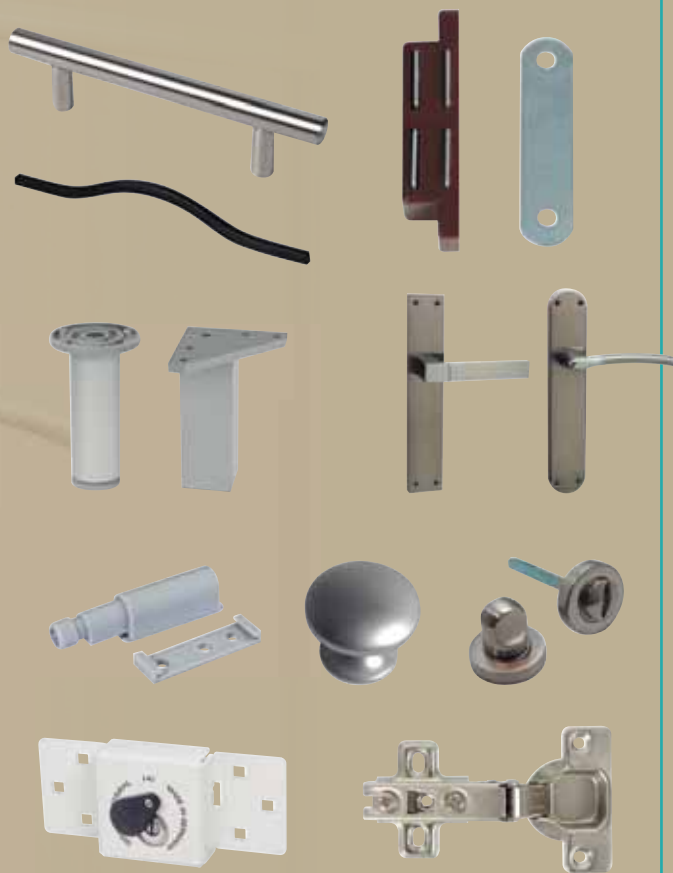

DUOTEC
DUOTEC
Taco de basculante de nylon de fácil instalación para cargas altas en materiales de construcción macizos.

DUOPOWER
DUOPOWER
Componentes de nylon para mayor rendimiento. Adecuado para fijar materiales de construcción.

SX Plus
SX PLUS
Taco de expansión con aletas especiales de fijación. Ideal para materiales macizos.

DUOXpand
DUOXpand
Ancla con mordida inteligente para uso universal. Todo tipo de materiales.

Seguridad y buzones

¿Te gusta el bricolaje?

En cadena 88 encontrarás todos los materiales que necesitas para tus reformas.

- Bisagras y cierres
- Pomos y tiradores
- Manillas para puertas
- Patas y soportes para muebles

Seguridad vehículos