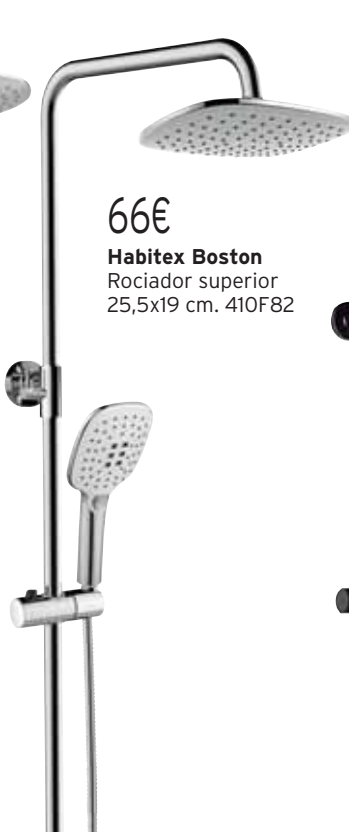

21,95€

Rociador ducha Habitex Oporto ø 23 cm. 1 posición. Plástico ABS cromado/negro. Sistema antical. 410F42

31,95€

Rociador ducha Habitex Manila 30x19 cm. Negro mate. 410F46

19,95€

Rociador ducha Habitex Oslo 27x18 cm. Cromado. 410F44

26,95€

Rociador ducha Habitex El Cairo ø 25 cm. Cromado. 410F45

21,95€

Rociador ducha Habitex Singapur 20x20 cm. 1 posición. Sistema antical. 410F43

Producto
TOP

29,90€

Kit mango ducha con barra Habitex Toronto
Barra ducha universal cromada, flexo inox pulido 1,70 m. y mango ducha antical. 410F98

Columnas de ducha

15,95€

Barra ducha Habitex 600x22 mm. cromada. 410F61

17,95€

Barra ducha Habitex 600x22 mm. Negro mate. 410F62

65€

Habitex Dallas
Rociador superior ø 22 cm. 410F80

66€