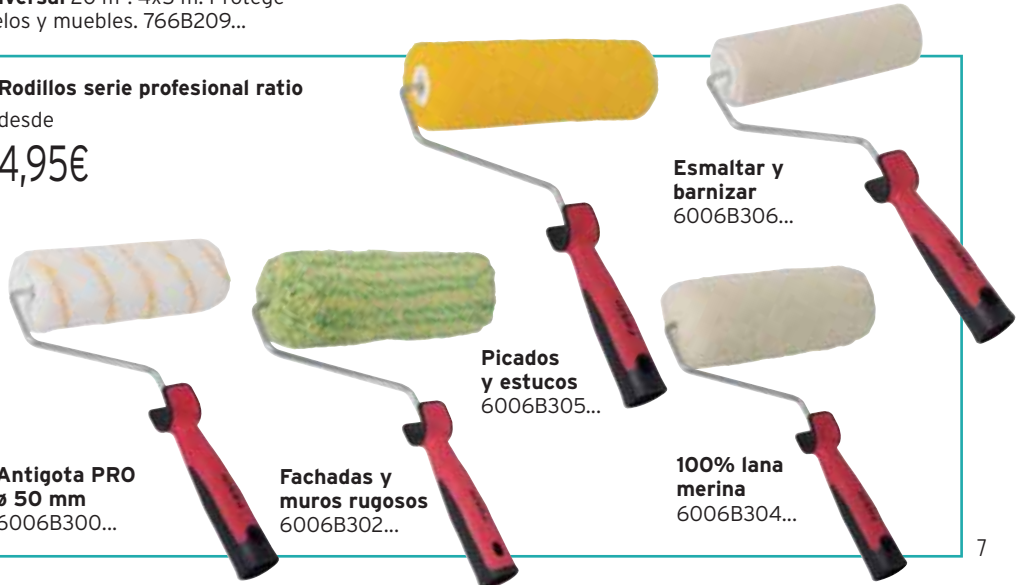

Rodillos serie bricolaje ratio

desde

3,75€

Antigota
6006B200...

Multiuso
6006B202...

Rodillos serie profesional ratio

desde

4,95€