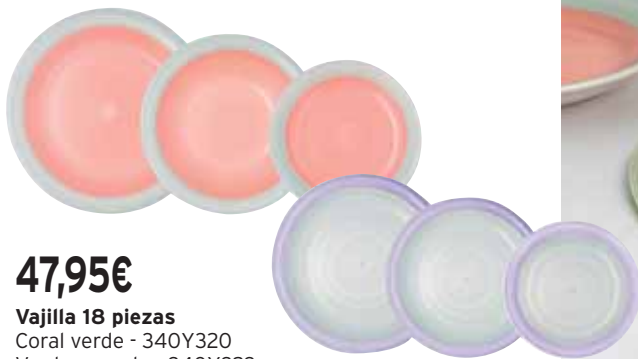

2,20€

Mug 33 cl.
Coral verde.
340Y322

2,20€

Mug 33 cl.
Verde morado.
340Y324

47,95€

Vajilla 18 piezas
Coral verde - 340Y320
Verde morado - 340Y323

Vajilla porcelana Kaleido Quid

Juegos de vasos y copas